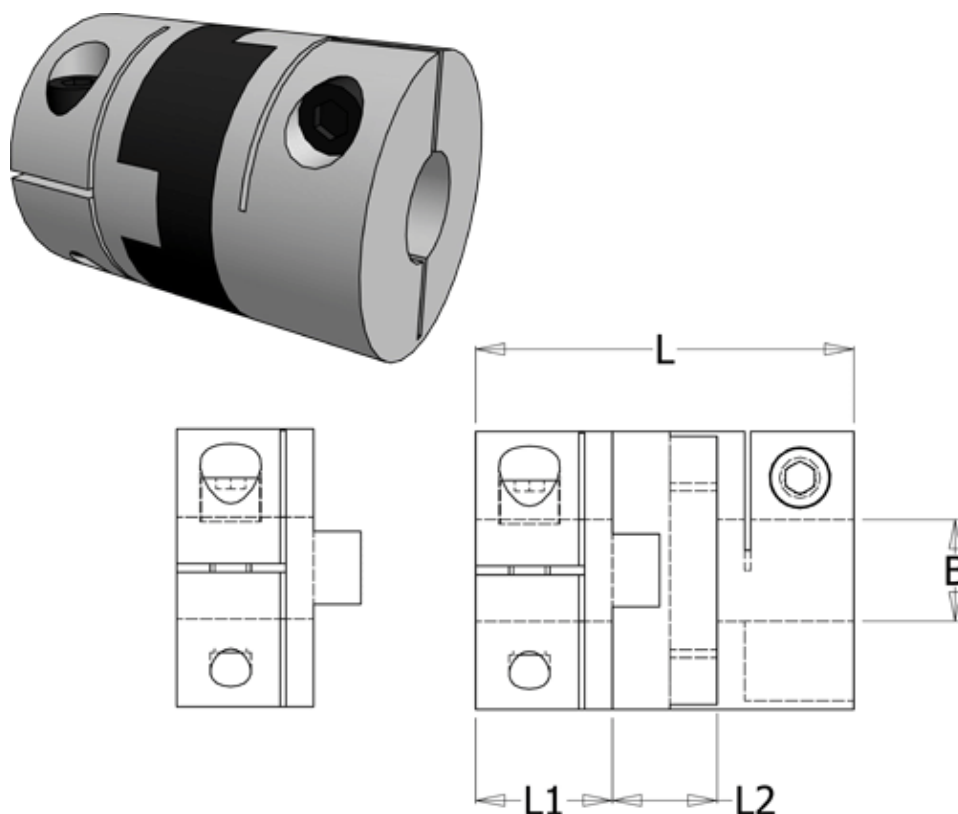

Article number: 33214531922

Description: Oldham coupling hub 453H19.22 ALU  
with clamp hub and through bore, bore 6 mm

## Measures

B1	= 6
D	= 19.1
L	= 26
L1	= 9.4
L2	= 7.2

Note: Overnævnte varenr. er kun for et koblingsnav. Der går 2 koblingsnav og 1 element til 1 komplet kobling

Screw = 4-40

Torque (Nm) = 1.7